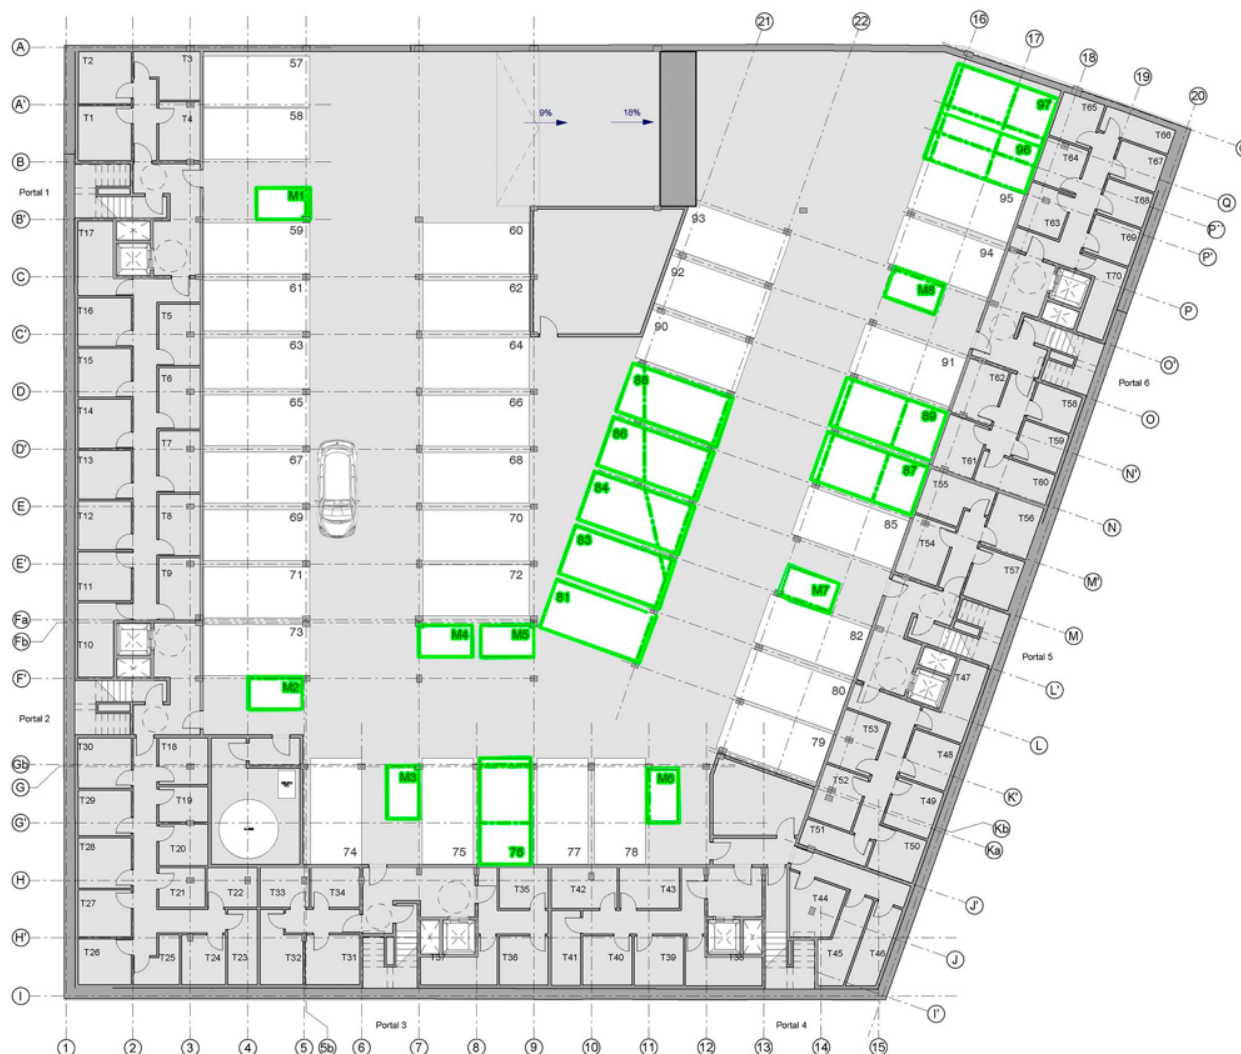

(Planta 1)

PLAZA DE GARAJE COCHE

28.500€

PLAZA DE GARAJE MOTO

10.000€

(Disponibles)

(Planta 2)

PLAZA DE GARAJE COCHE

28.500€

PLAZA DE GARAJE MOTO

10.000€

 (Disponibles)